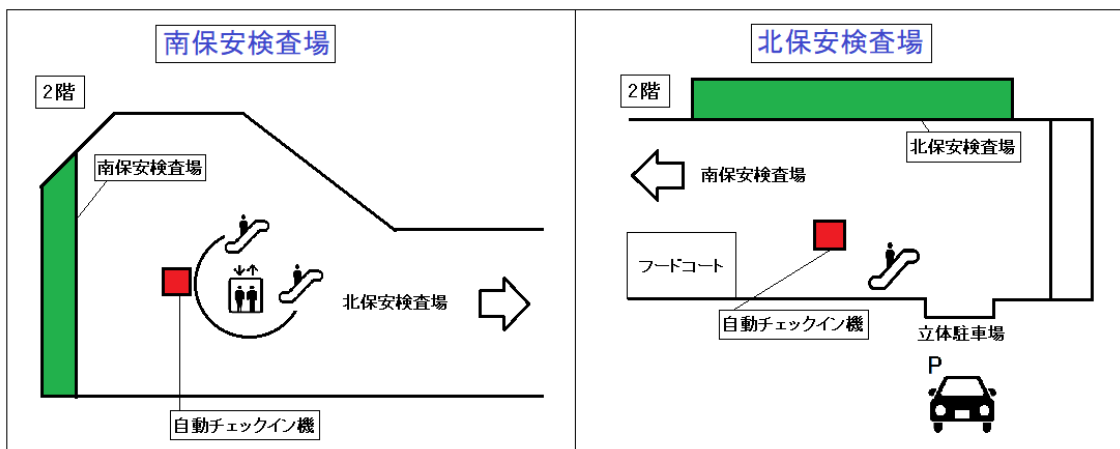

## 福岡空港保安検査場前に自動チェックイン機を設置

2020年1月28日より、福岡空港2階南保安検査場前、北保安検査場前にスカイマーク自動チェックイン機を設置致しました。  
どうぞご利用ください。

お預けの手荷物は、1階スカイマークカウンターにてお預かりいたします。  
(出発の20分前締切)

尚、自動チェックイン機のご案内に関しては以下を確認ください。

[自動チェックイン機の使用法](#)

以上