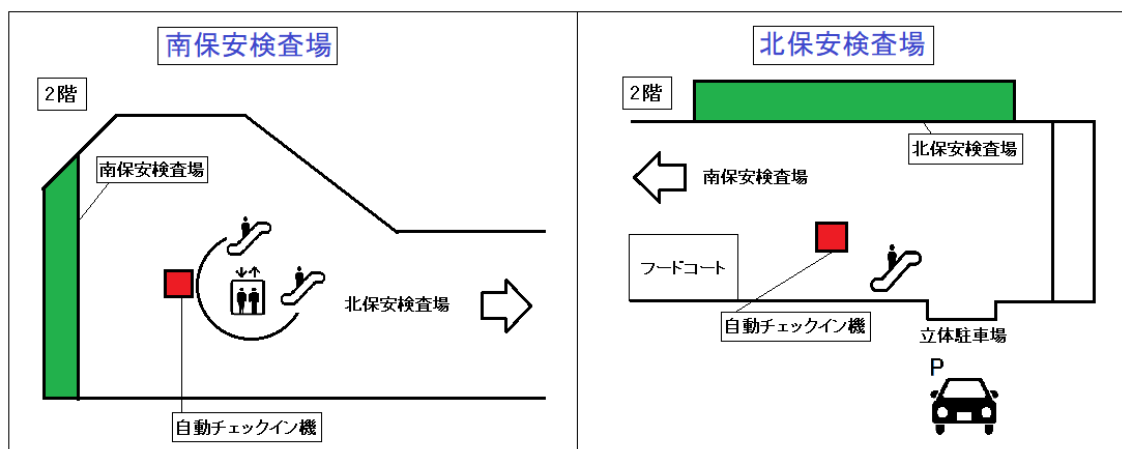

2020年1月22日

福岡空港保安検査場前に自動チェックイン機を設置

2020年1月28日より、福岡空港2階南保安検査場前、北保安検査場前にスカイマーク自動チェックイン機を設置いたします。
どうぞご利用ください。

お預けの手荷物は、1階スカイマークカウンターにてお預かりいたします。
(出発の20分前締切)

尚、自動チェックイン機のご案内に関しては以下を確認ください。

[自動チェックイン機の使用法](#)

以上